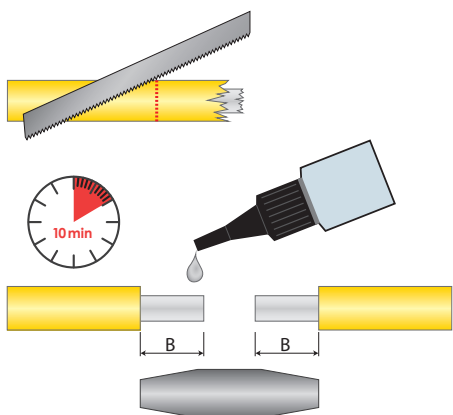

Pegamento especial de 2 componentes para manguito

Pegamento especial de 2 componentes para junta final

Ø mm	3	4.5	6	7.5	9	11	15
A	15 mm	15 mm	30 mm	42 mm	57 mm	46 mm	80 mm
B	7 mm	10 mm	16 mm	24 mm	29 mm	39 mm	50 mm

ADHESIVO INSTANTÁNEO - LA SOLUCIÓN MÁS RÁPIDA

Para manguito

Para junta final

Ø mm	3	4.5	6	7.5	9	11	15
A	15 mm	15 mm	30 mm	42 mm	57 mm	46 mm	80 mm
B	7 mm	10 mm	16 mm	24 mm	29 mm	39 mm	50 mm