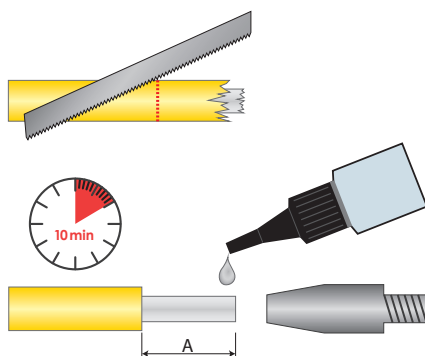

Pegamento especial de 2 componentes para manguito

Pegamento especial de 2 componentes para junta final

Ø mm	3	4.5	6	7.5	9	11	15
A	15 mm	15 mm	30 mm	42 mm	57 mm	46 mm	80 mm
B	7 mm	10 mm	16 mm	24 mm	29 mm	39 mm	50 mm

ADHESIVO INSTANTÁNEO - LA SOLUCIÓN MÁS RÁPIDA

Para manguito

Para junta final

Ø mm	3	4.5	6	7.5	9	11	15
A	15 mm	15 mm	30 mm	42 mm	57 mm	46 mm	80 mm
B	7 mm	10 mm	16 mm	24 mm	29 mm	39 mm	50 mm