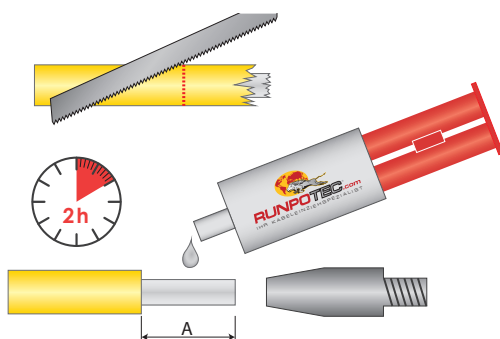

Pegamento especial de 2 componentes para manguito

Pegamento especial de 2 componentes para junta final

Ø mm	3	4.5	6	7.5	9	11	15
A	15 mm	15 mm	30 mm	42 mm	57 mm	46 mm	80 mm
B	7 mm	10 mm	16 mm	24 mm	29 mm	39 mm	50 mm

ADHESIVO INSTANTÁNEO - LA SOLUCIÓN MÁS RÁPIDA

Para manguito

Para junta final

Ø mm	3	4.5	6	7.5	9	11	15
A	15 mm	15 mm	30 mm	42 mm	57 mm	46 mm	80 mm
B	7 mm	10 mm	16 mm	24 mm	29 mm	39 mm	50 mm