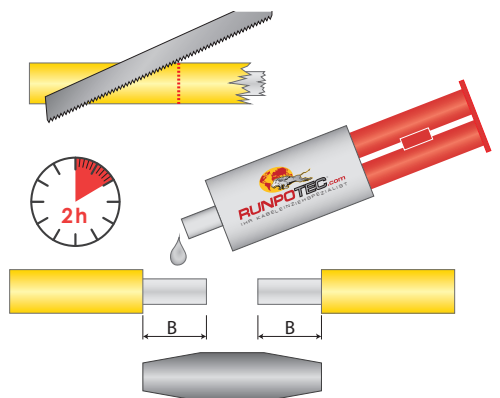

Pegamento especial de 2 componentes para manguito

Pegamento especial de 2 componentes para junta final

Ø mm	3	4.5	6	7.5	9	11	15
A	15 mm	15 mm	30 mm	42 mm	57 mm	46 mm	80 mm
B	7 mm	10 mm	16 mm	24 mm	29 mm	39 mm	50 mm

ADHESIVO INSTANTÁNEO - LA SOLUCIÓN MÁS RÁPIDA

Para manguito

Para junta final

Ø mm	3	4.5	6	7.5	9	11	15
A	15 mm	15 mm	30 mm	42 mm	57 mm	46 mm	80 mm
B	7 mm	10 mm	16 mm	24 mm	29 mm	39 mm	50 mm