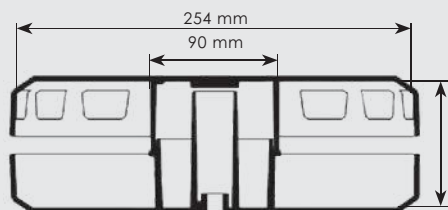

Tamaños posibles - haz de cables / haz de cables unipolares

Volumen de llenado:
Máx. altura de llenado: 80 mm
Diámetro exterior máx: 254 mm
Diámetro mín. del núcleo: 90 mm

Peso del cable: máx. 7 kg